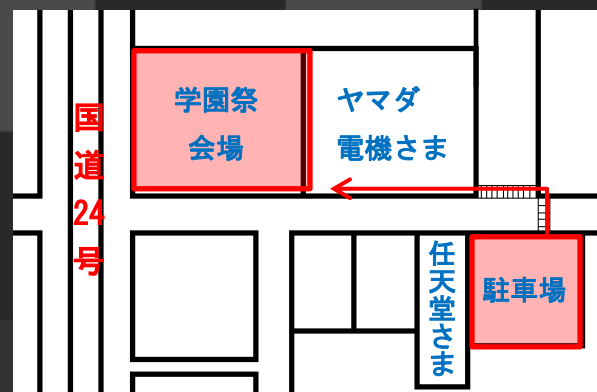

Let's  
Do  
it

NATC kyoto  
Festival 2018

30years  
anniversary

NISSAN

日産京都自動車大学校  
学園祭のお知らせ

【日時】

2018.11/10(土) 9:00~15:00

【場所】

日産京都自動車大学校

住所：京都府久世郡久御山町林八幡講27番地6